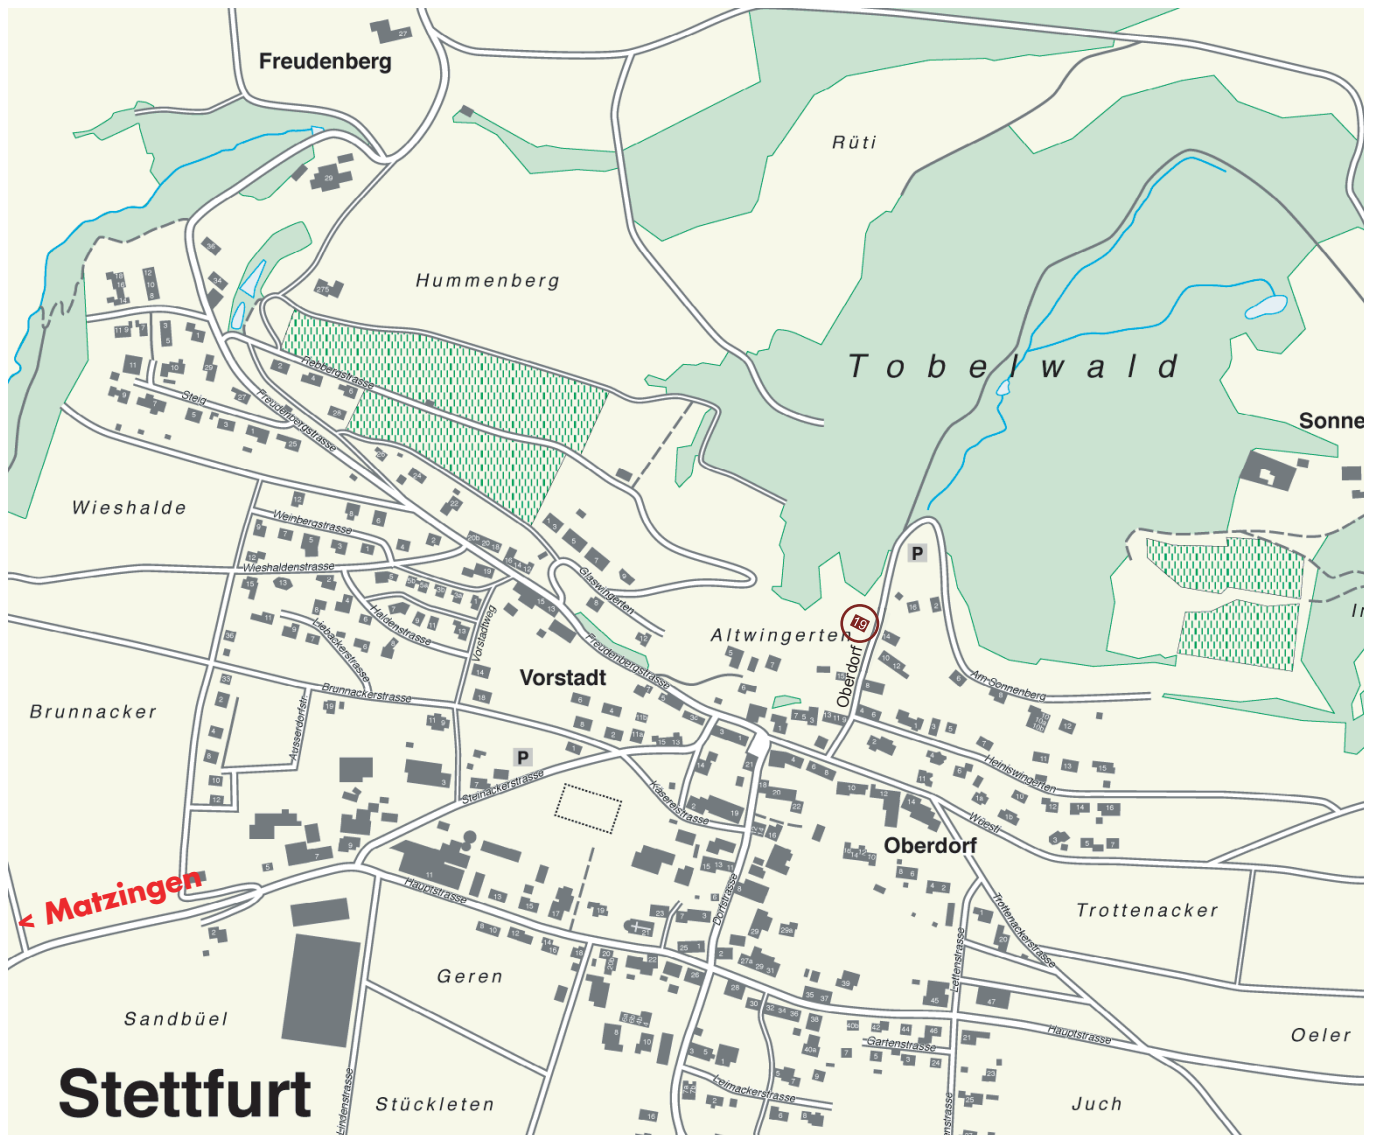

Anfahrtsbeschreibung

Alex und Regula Bänninger

Haus zum Altwingerten
Oberdorf 19
9507 Stettfurt
Telefon 052 366 38 64
Telefax 052 366 38 85

In drei Etappen zum Oberdorf 19 in Stettfurt

Etappe 1

Autobahn A 1, Ausfahrt Matzingen.
Ab Winterthur knapp 20 Minuten,
ab St. Gallen knapp 30 Minuten

Etappe 2

Ab Ausfahrt Matzingen > Richtung Matzingen,
500 Meter nach der Ortstafel. Vor "Rössli" und
"Ochsen" dem weissen Wegweiser "Stettfurt" folgen.

Etappe 3

Nach der Ortstafel "Stettfurt" der Hauptstrasse
entlang, vorbei an "Linde", Hefe Schweiz AG,
Post, Volg und Kirche bis zum Gemeindehaus
- Tafel im Garten -, dann links, am Ende der Dorfstrasse
rechts, nach 100 Metern links: Wegweiser "Fussweg
nach Sonnenberg" folgen und vor dem grauen Haus auf
der linken Seite parkieren: Oberdorf 19!